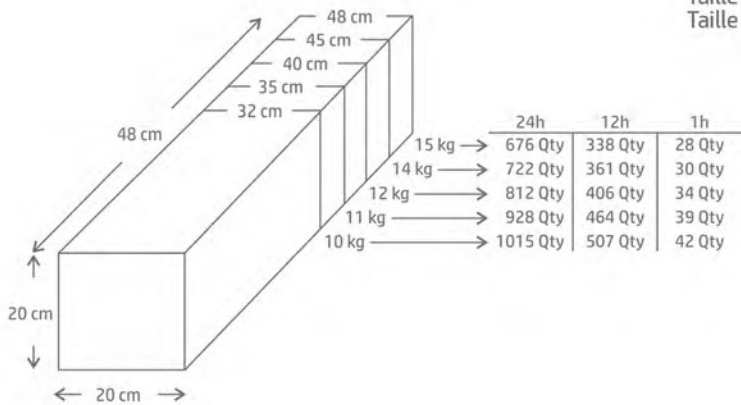

## MACHINE À GLACE EN BLOC

Gamme de Capacité  
 3.000 kg/24h - 20.000 kg/24h

Les machines à glace en bloc ont un design plus utile, dynamique et intelligent que les anciennes conceptions. La machine à glace écaillés vous permettent d'obtenir des blocs de glace en les pressant. La hauteur et la largeur du bloc de glace sont fixes, sauf vous pouvez modifier la longueur de bloc que vous le souhaitez en réglant à partir du panneau électronique, qui est la caractéristique la plus importante qui distingue notre produit des autres, par simple réglage et chronométrage, vous pouvez produire le même bloc de glace dans la machine à glace en différentes capacités.

Mesures et poids de bloc par tous les modèles:  
 Taille du bloc de glace: 15 x 15 x 30 cm. 5 kg.  
 Taille du bloc de glace: 20 x 20 x 50 cm. 15 kg.  
 Taille du bloc de glace: 25 x 25 x 50 cm. 23 kg.

Modèle	Capacité de la Glace en Flocons	Capacité Glace Bloc Quotidienne	Bloc Glace Taille	Bloquer Poids Glace	Puissance du Compresseur
BLOCK-CP-3T	3.000 kg/24h	600 Pièces	15 x 15 x 30 cm	5 kg	15 HP
BLOCK-CP-5T	5.000 kg/24h	1.000 Pièces	15 x 15 x 30 cm	5 kg	25 HP
BLOCK-CP-10T	10.000 kg/24h	660 Pièces	20 x 20 x 48 cm	15 kg	40 HP
BLOCK-CP-10Ts	10.000 kg/24h	434 Pièces	25 x 25 x 48 cm	23 kg	40 HP
BLOCK-CP-15T	15.000 kg/24h	1.000 Pièces	20 x 20 x 48 cm	15 kg	2 x 40 HP
BLOCK-CP-15Ts	15.000 kg/24h	652 Pièces	25 x 25 x 48 cm	23 kg	2 x 40 HP
BLOCK-CP-20T	20.000 kg/24h	860 Pièces	25 x 25 x 48 cm	23 kg	2 x 40 HP